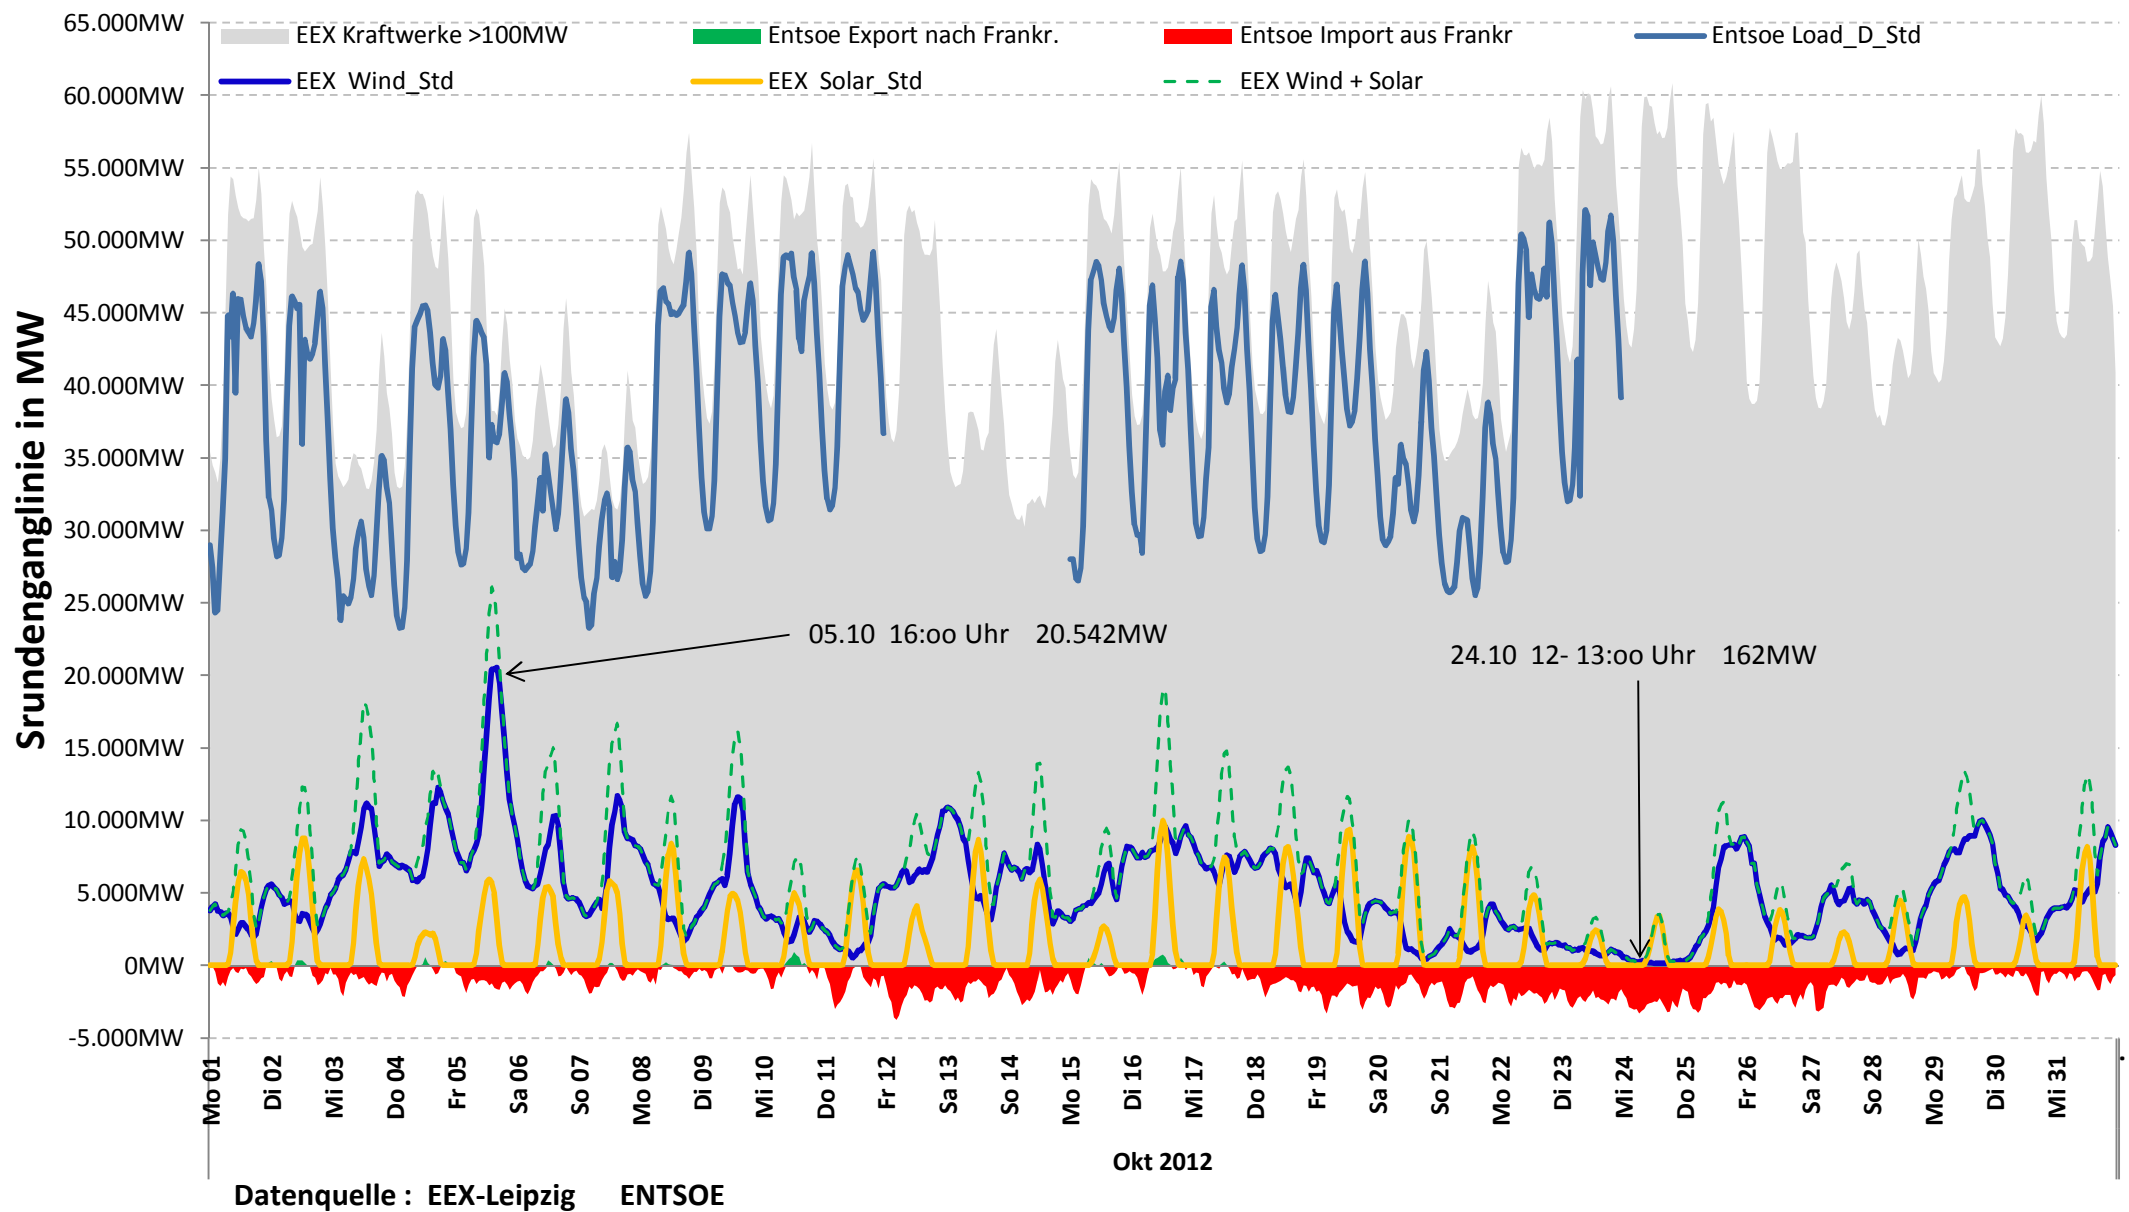

Zusammenführung Entsoe und EEX

Zusammenführung Entsoe und EEX

Datenquelle : EEX-Leipzig ENTSOE

Okt 2012

Zusammenführung Entsoe und EEX

■ Entsoe Export nach Frankr.
 ■ Entsoe Import aus Frankr
 — EEX Wind_Std
 — EEX Solar_Std
 - - - EEX Wind + Solar

Wenn Deutschland einmal Energie nach Frankreich exportiert ist das gleich eine Meldung die in den Nachrichten am Abend verbreitet wird! Doch schauen Sie mal wie oft das vorkommt und wie oft wir aus dem Ausland Energie (Strom) importieren (z.B. 5.10., 12.00 Uhr!)