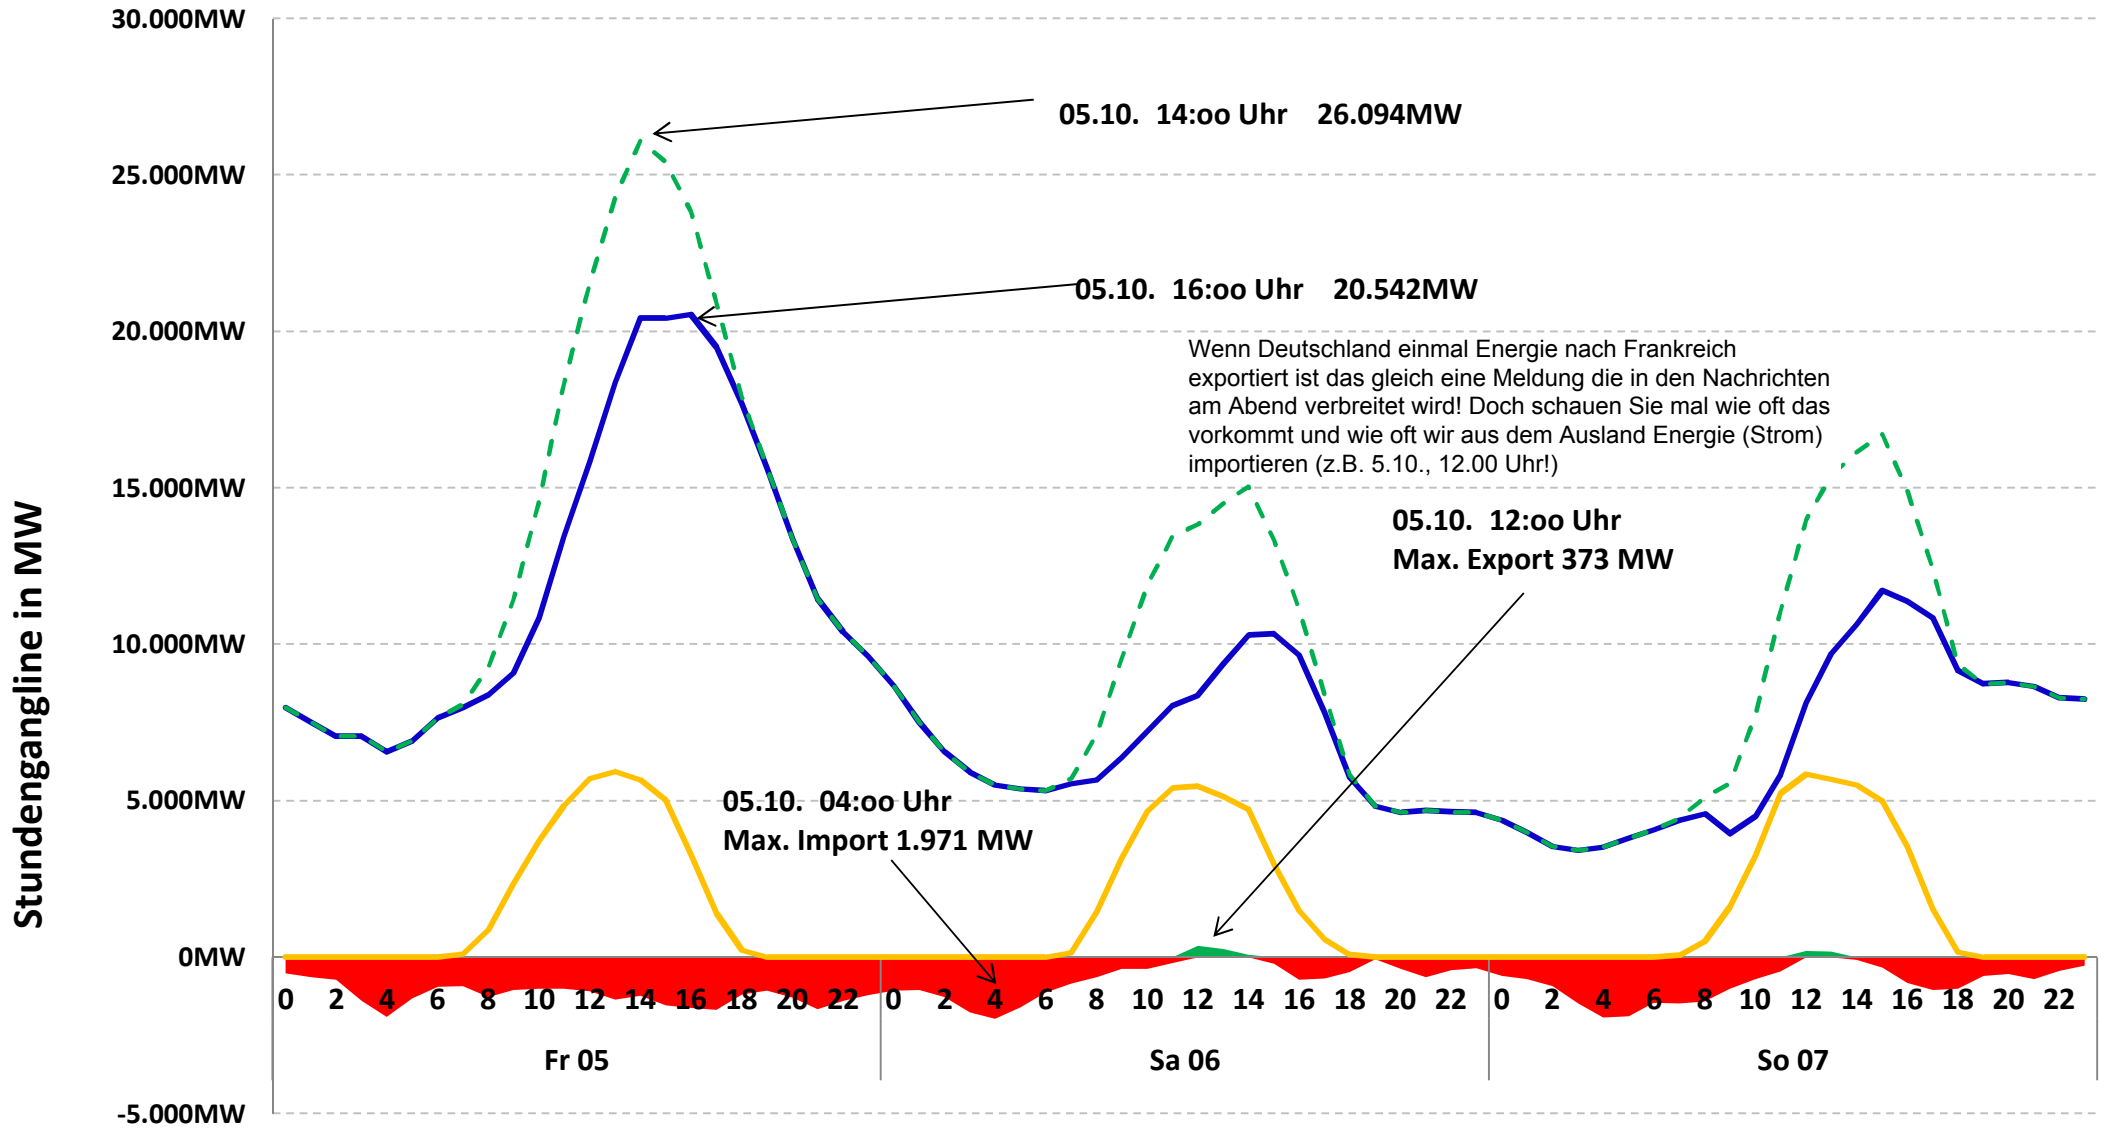

Zusammenführung Entsoe und EEX

Zusammenführung Entsoe und EEX

Datenquelle : EEX-Leipzig ENTSOE

Okt 2012

Zusammenführung Entsoe und EEX

■ Entsoe Export nach Frankr.
 ■ Entsoe Import aus Frankr
 — EEX Wind_Std
 — EEX Solar_Std
 - - - EEX Wind + Solar