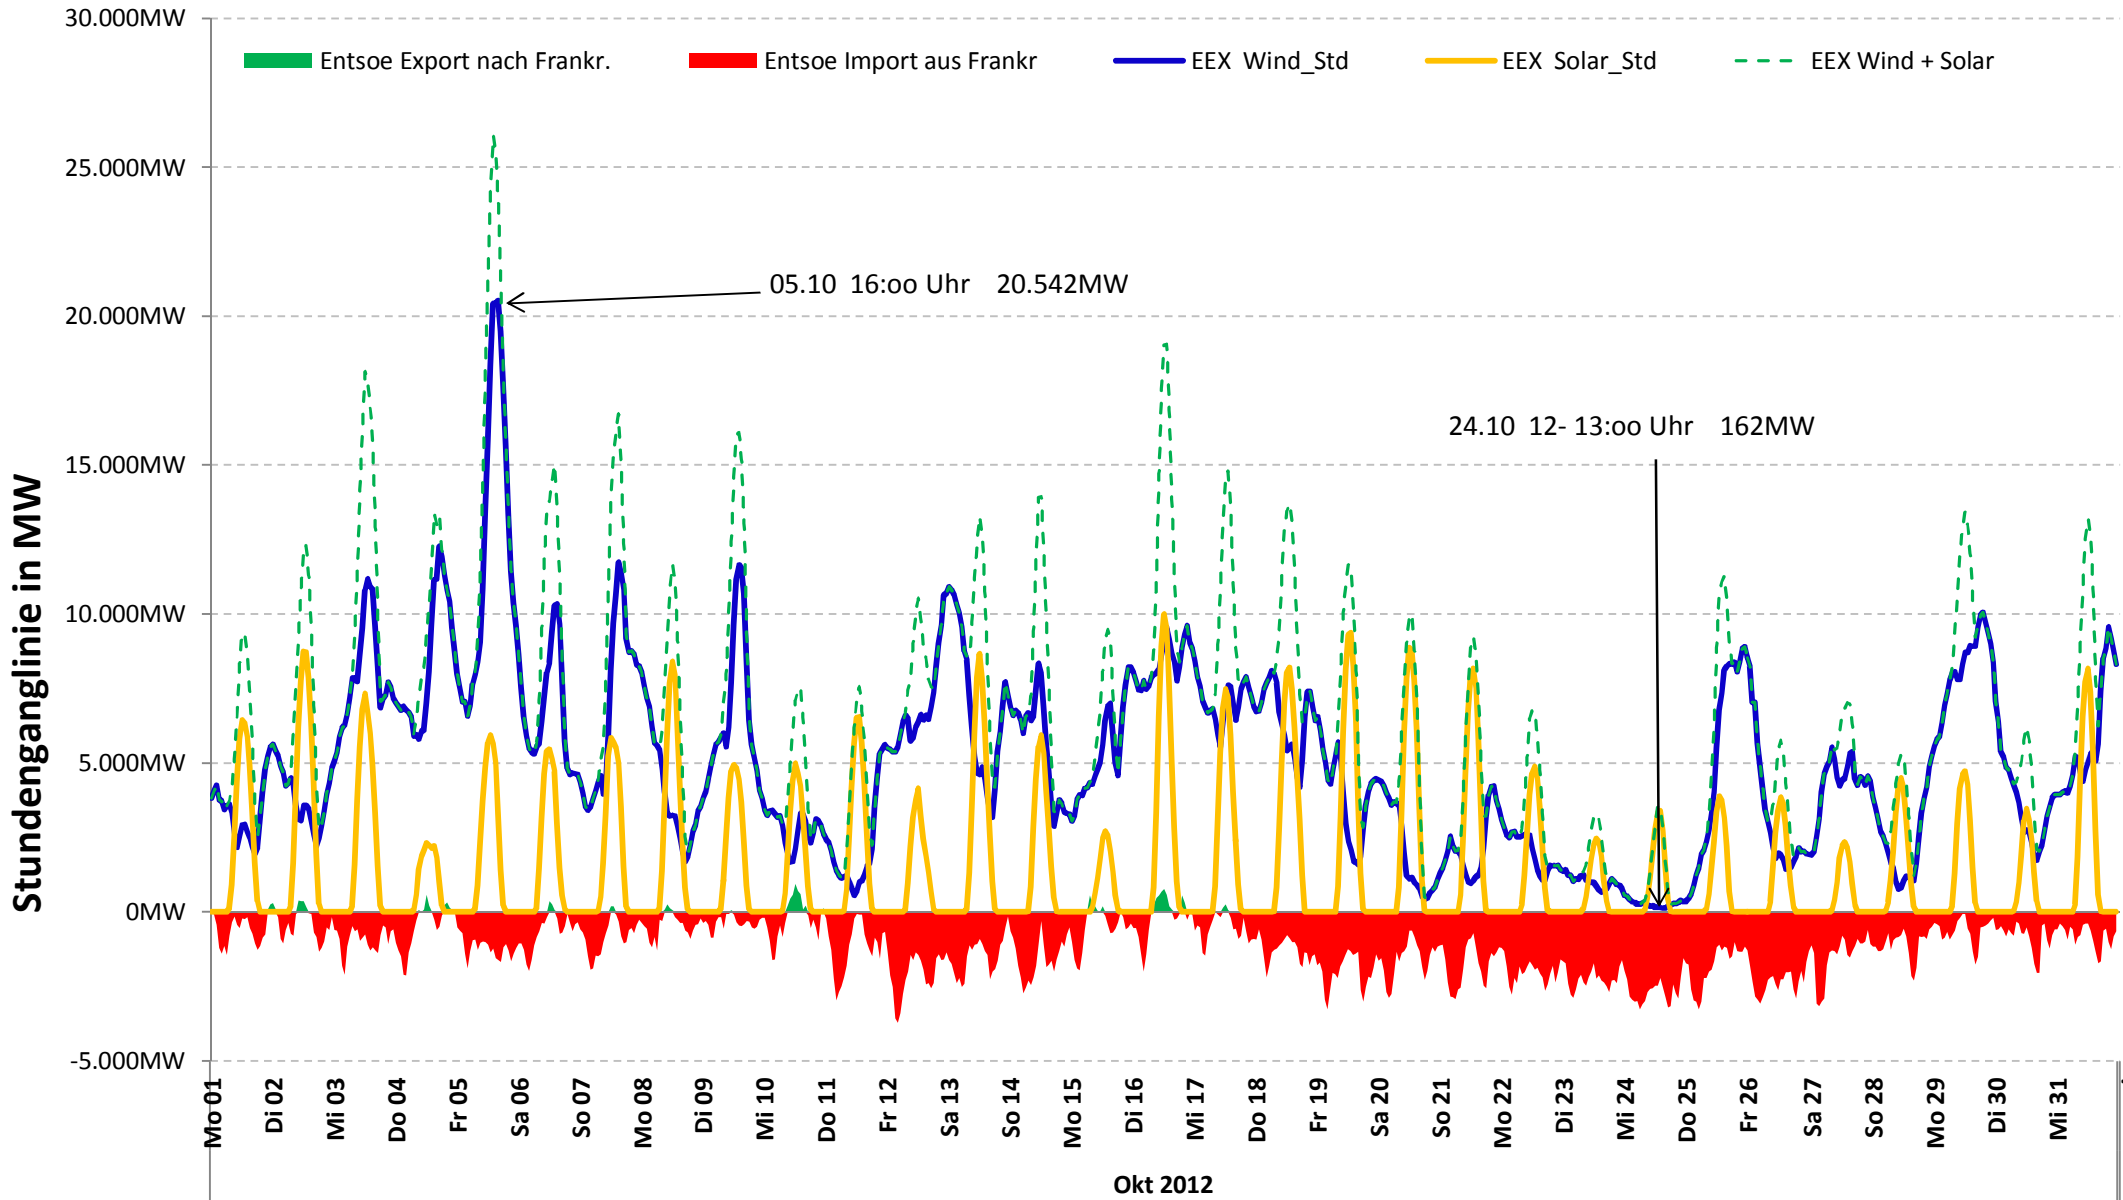

Zusammenführung Entsoe und EEX

Zusammenführung Entsoe und EEX

Datenquelle : EEX-Leipzig ENTSOE

Okt 2012

Zusammenführung Entsoe und EEX

■ Entsoe Export nach Frankr.
 ■ Entsoe Import aus Frankr
 — EEX Wind_Std
 — EEX Solar_Std
 - - - EEX Wind + Solar